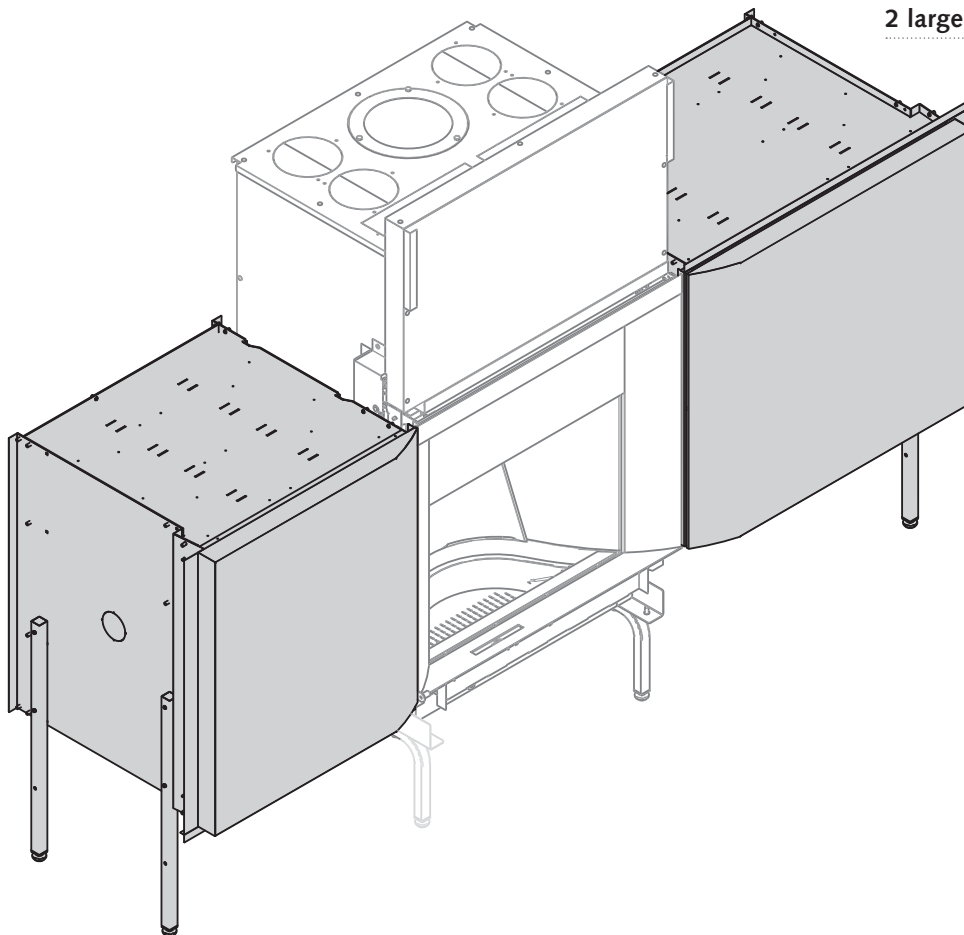

Ampleur au coin feu

Portes laquées en Stûv Black

2 largeurs disponibles

ASYMÉTRIQUE GAUCHE

SYMÉTRIQUE

ASYMÉTRIQUE DROIT