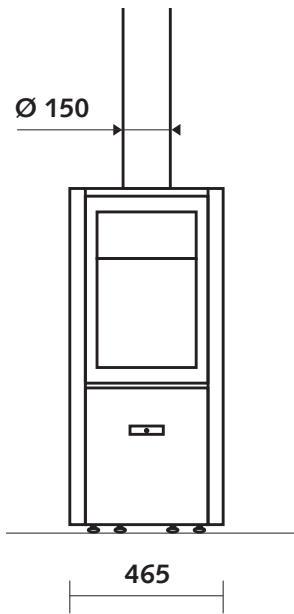

AFMETINGEN VAN DE HAARD

VOORAANZICHT