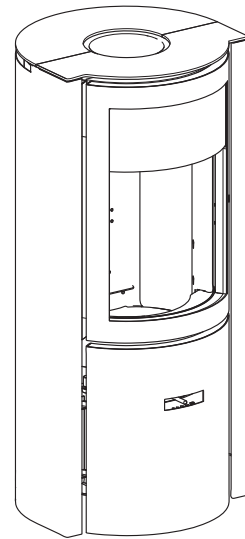

# 30-compact | De haard

<b>3 deuren</b>	glazen deur, volle deur, open haard
<b>verbrandingskamer</b>	compact
<b>controle van de vlam</b>	fijne afstelling van de verbrandingslucht
<b>dichtheid</b>	controle van de verdeling van de verbrandingslucht, raamspoeling, geen verbruik van omgevingslucht, geen CO in de woonkamer
<b>uitstekend rendement</b>	zelfs op half vermogen
<b>weinig vervuילend</b>	lage uitstoot van CO en fijne deeltjes, zelfs op half vermogen
<b>zuinig</b>	laag houtverbruik
<b>voor traditionele en lage energie woningen</b>	✓
<b>rookuitlaat van 150 mm</b>	bovenaansluiting
<b>draaiplateau</b>	inbegrepen

### GEWICHT / AFMETINGEN

GEWICHT	114 kg
Ø ROOKKANAAL	150 mm
Ø WARMELUCHTUITLATEN	-
Ø VERBRANDINGSLUCHT	63 mm