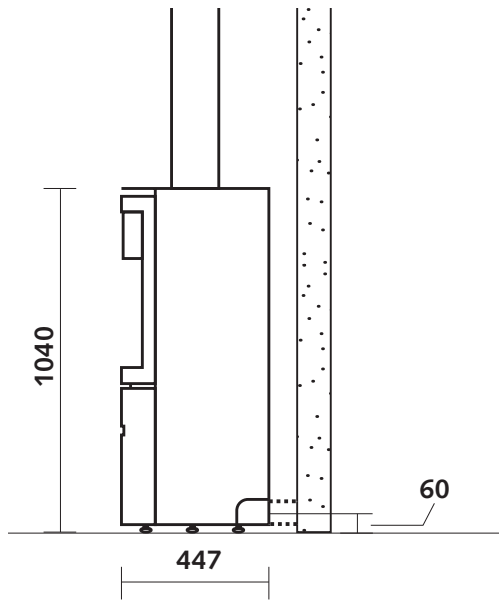

ZIJAAANZICHT