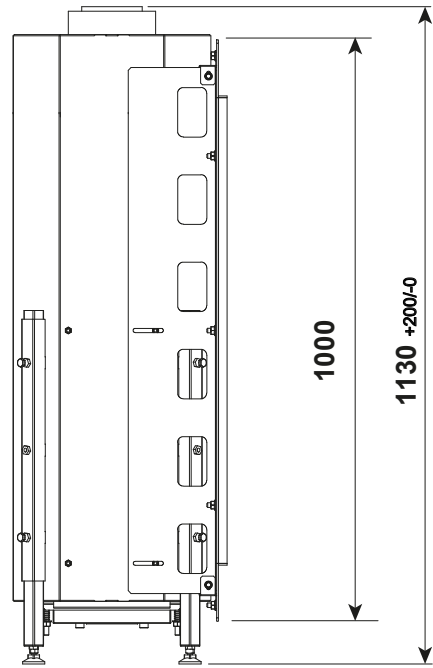

Stûv B-60.2 | Afmetingen