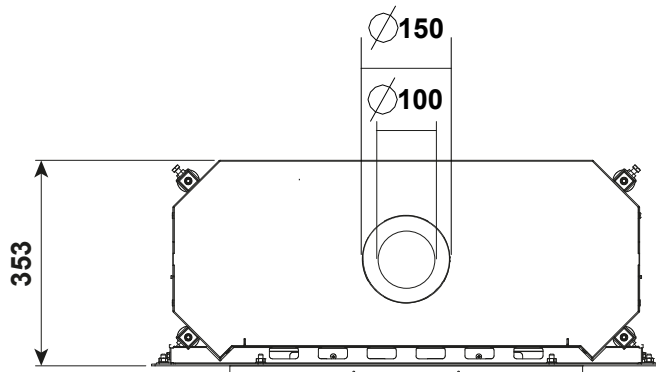

Stûv B-60.2 | Afmetingen