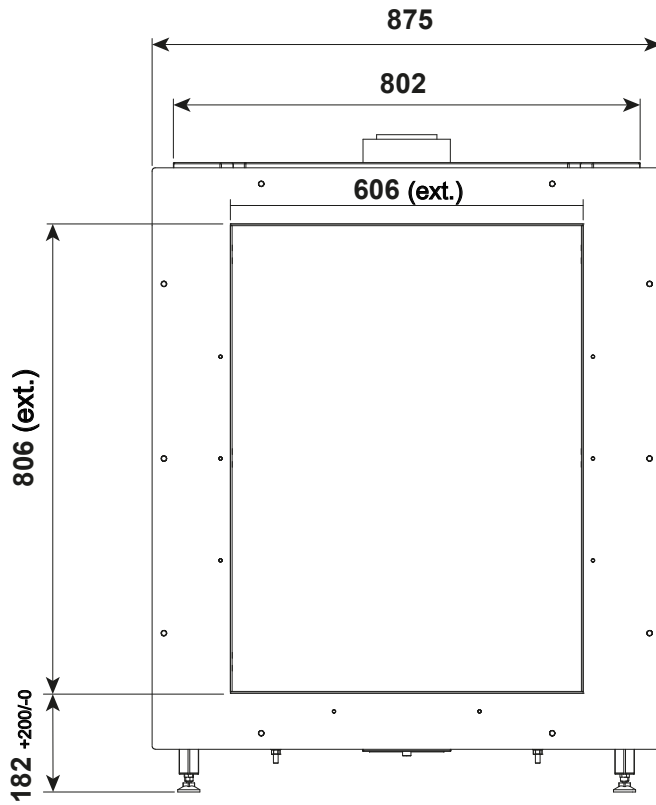

Stûv B-60.2 | Afmetingen